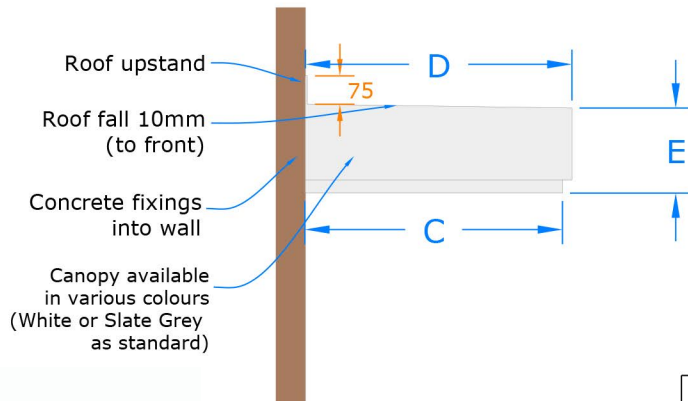

Side Elevation

Front Elevation

- Premium Colours
- Anthracite Grey (RAL 7016)
 - Black (RAL 9005)
 - Dark Mahogany (RAL 8017)
 - Light Oak (RAL 8001)

- Standard Colours:
- White
 - Slate Grey

Bespoke size

Dimensions	A Soffit size	B Roof size	C Soffit projection	D Roof projection	E Canopy height	F Height inc upstand
size 1	1435 mm	1500 mm	680 mm	705 mm	235 mm	310 mm
size 2	1785 mm	1850 mm	680 mm	705 mm	235 mm	310 mm
size 3	2235 mm	2300 mm	680 mm	705 mm	235 mm	310 mm
size 4	2485 mm	2550 mm	680 mm	705 mm	235 mm	310 mm
maximum	5385 mm	5450 mm	680 mm	705 mm	235 mm	310 mm