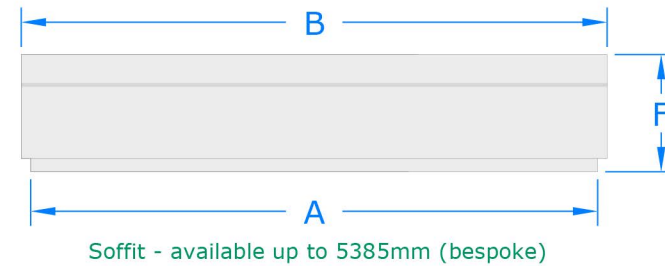

Side Elevation

Front Elevation

- Premium Colours
- Anthracite Grey (RAL 7016)
 - Black (RAL 9005)
 - Dark Mahogany (RAL 8017)
 - Light Oak (RAL 8001)

- Standard Colours:
- White
 - Slate Grey

Bespoke size

Dimensions	A Soffit size	B Roof size	C Soffit projection	D Roof projection	E Canopy height	F Height inc upstand
size 1	1435 mm	1500 mm	680 mm	705 mm	235 mm	310 mm
size 2	1785 mm	1850 mm	680 mm	705 mm	235 mm	310 mm
size 3	2235 mm	2300 mm	680 mm	705 mm	235 mm	310 mm
size 4	2485 mm	2550 mm	680 mm	705 mm	235 mm	310 mm
maximum	5385 mm	5450 mm	680 mm	705 mm	235 mm	310 mm